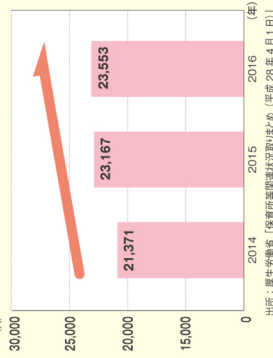

働くママの味方！

保育士は

連合

連合的
コソが大事!

待機児童をなくすために

- ① 保育士の給料引き上げ、労働条件の改善を!
- ② 保育士が長く働き続けられるキャリアアップの仕組みをつくり、保育の質の向上を!

待機児童は年々増加しています。

保育所待機児童数の推移